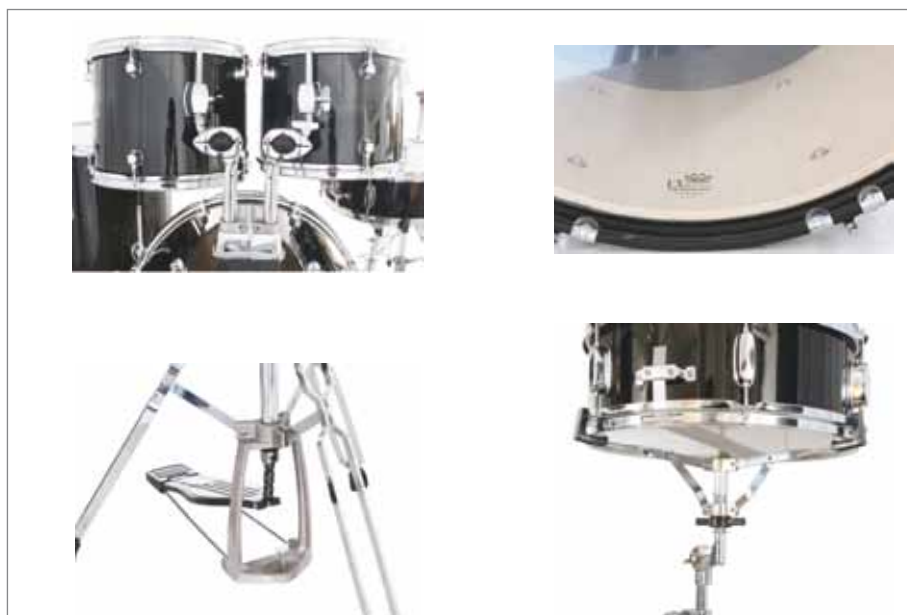

COMPOSIZIONE

CODICE	MODELLO			Prezzo	
2550100DK	TNM5254TCUDK	5 pezzi: Cassa - Timpano - 2 Muti - Rullante Pedale - Hi-Hat - Supporto Piatti - Supporto Rullante - Seggiolino - Coppia Piatti da 14" - Piatto 16" Crash	Black	€ 566,50	A
2550100DR	TNM5254TCUDR		Burgundy	€ 566,50	A

Fusti in pino a 9 strati spessore 7,2 mm.

I listini sono comprensivi dell'iva al 20%: dal 17/09/2011 l'iva sarà del 21%.