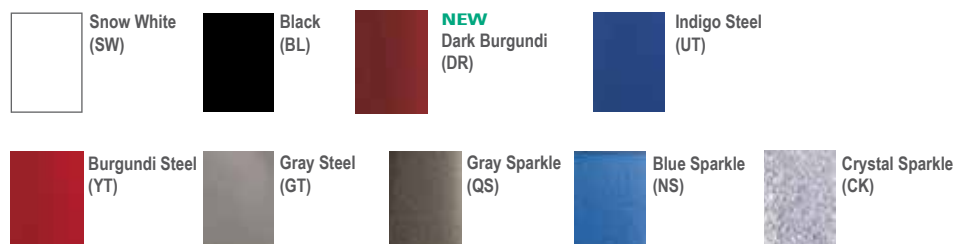

GRANCASSE	CODICE	DESCRIZIONE		Prezzo	
	25HXB1816xx	HXB1816	18x16	€	293,50 A
	25HXB2016xx	HXB2016	20x16	€	303,50 A
	25HXB2018xx	HXB2018	20x18	€	303,50 A
	25HXB2216xx	HXB2216	22x16	€	313,00 A
	25HXB2218xx	HXB2218	22x18	€	313,00 A

TIMPANI	CODICE	DESCRIZIONE		Prezzo	
	25HXF1414xx	HXF1414	14x14	€	172,50 A
	25HXF1616xx	HXF1616	16x16	€	185,50 A
	25HXF1816xx	HXF1816	18x16	€	195,00 A

MUTI	CODICE	DESCRIZIONE		Prezzo	
	25HXT807xx	HXT807	8x7	€	98,90 A
	25HXT808xx	HXT808	8x8	€	98,90 A
	25HXT1008xx	HXT1008	10x8	€	105,50 A
	25HXT1209xx	HXT1209	12x9	€	118,50 A
	25HXT1310xx	HXT1310	13x10	€	124,50 A
	25HXT1411xx	HXT1411	14x11	€	134,00 A
	25HXT1613xx	HXT1613	16x13	€	140,50 A

RULLANTI	CODICE	DESCRIZIONE		Prezzo	
	25HXS4556xx	HXS4556	14x5.5	€	140,50 A
	25HXS4656xx	HXS4656	14x6.5	€	150,00 A

I listini sono comprensivi dell'iva al 20%: dal 17/09/2011 l'iva sarà del 21%.