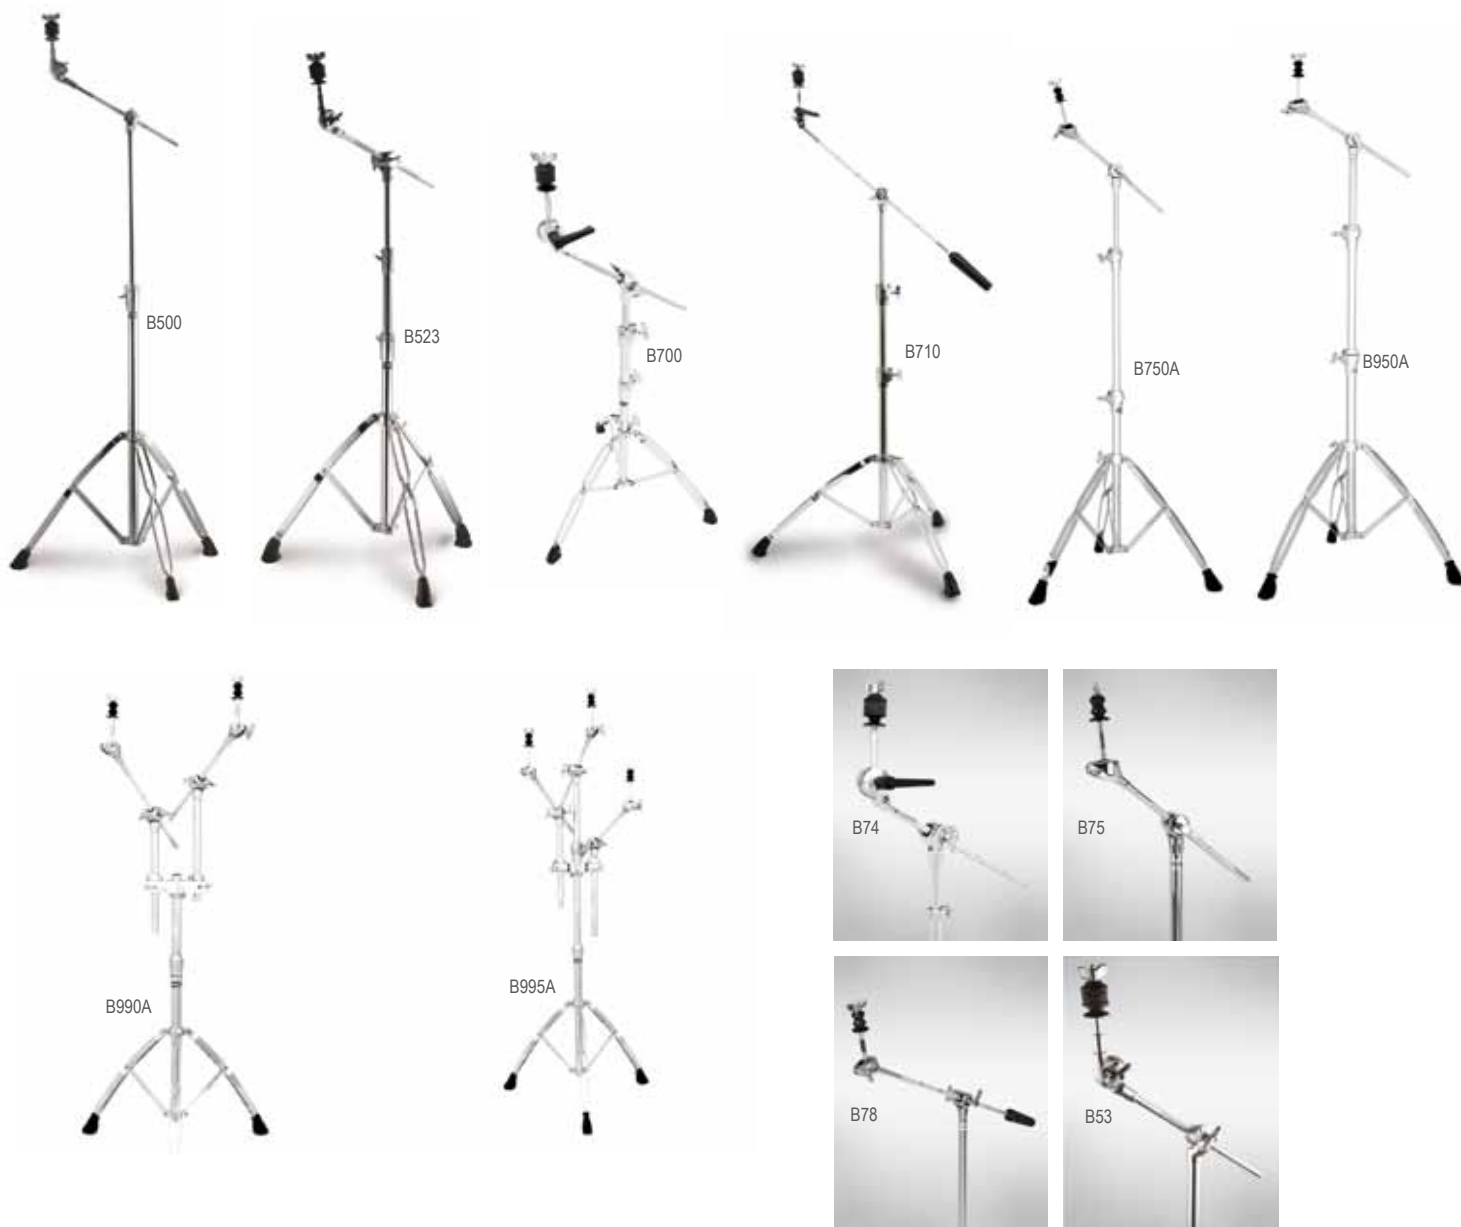

C750A

C950A

I listini sono comprensivi dell'iva al 20%: dal 17/09/2011 l'iva sarà del 21%.

Supporti con Giraffa per Piatti

CODICE	DESCRIZIONE	Prezzo	
25B330	B330	€ 74,20	A
25B500	B500	€ 82,50	A
25B523	B523	€ 98,90	A
25B700	B700	€ 112,00	A
25B710	B710	€ 118,50	A
25B750A	B750A	€ 114,00	A
25B950A	B950A	€ 139,00	A
25B960A	B960A	€ 147,50	A
25B990A	B990A	€ 248,50	A
25B995A	B995A	€ 278,00	A
25B53	B53 giraffa sospesa	€ 35,10	A
25B74	B74 giraffa sospesa	€ 51,10	A
2559378	B75 giraffa sospesa	€ 63,10	A
2559379	B78 giraffa sospesa	€ 75,80	A