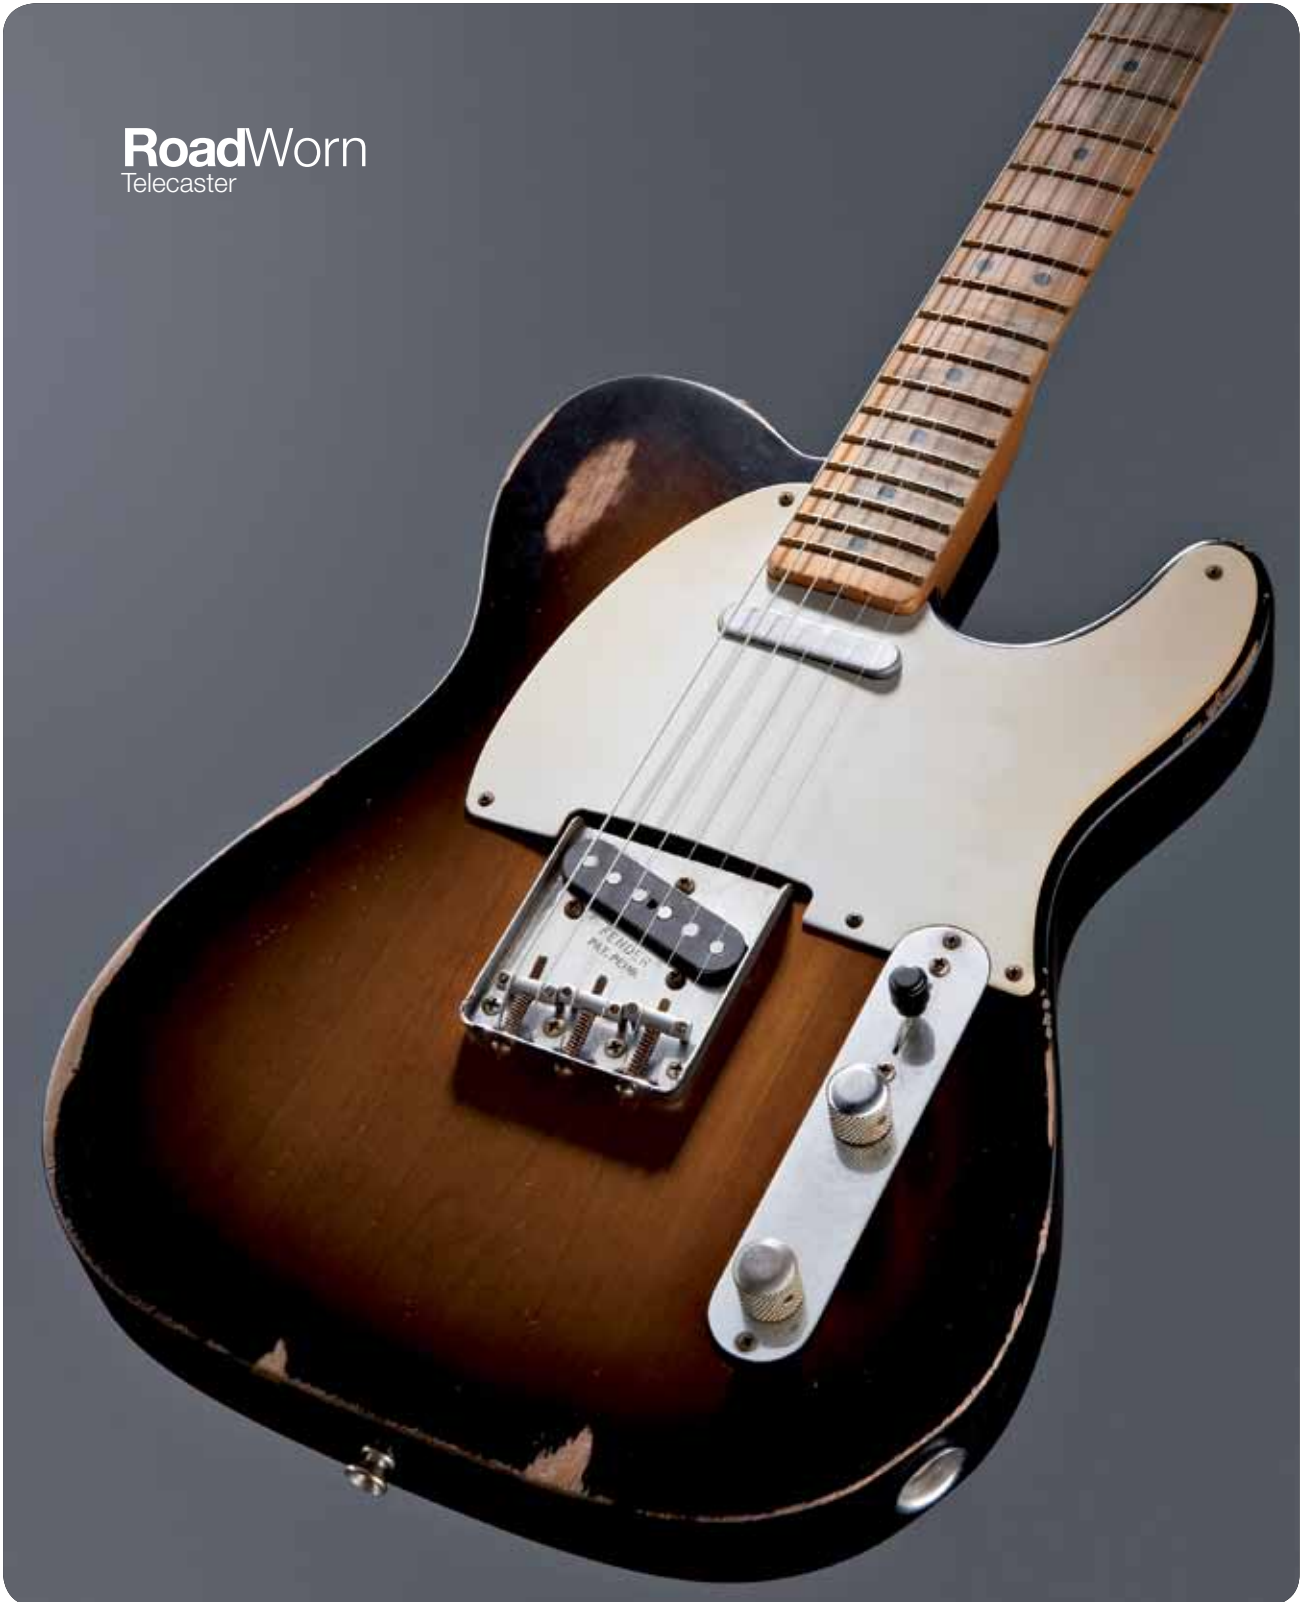

I listini sono comprensivi dell'iva al 20%: dal 17/09/2011 l'iva sarà del 21%.

Prezzi e specifiche sono soggetti a variazioni senza preavviso.