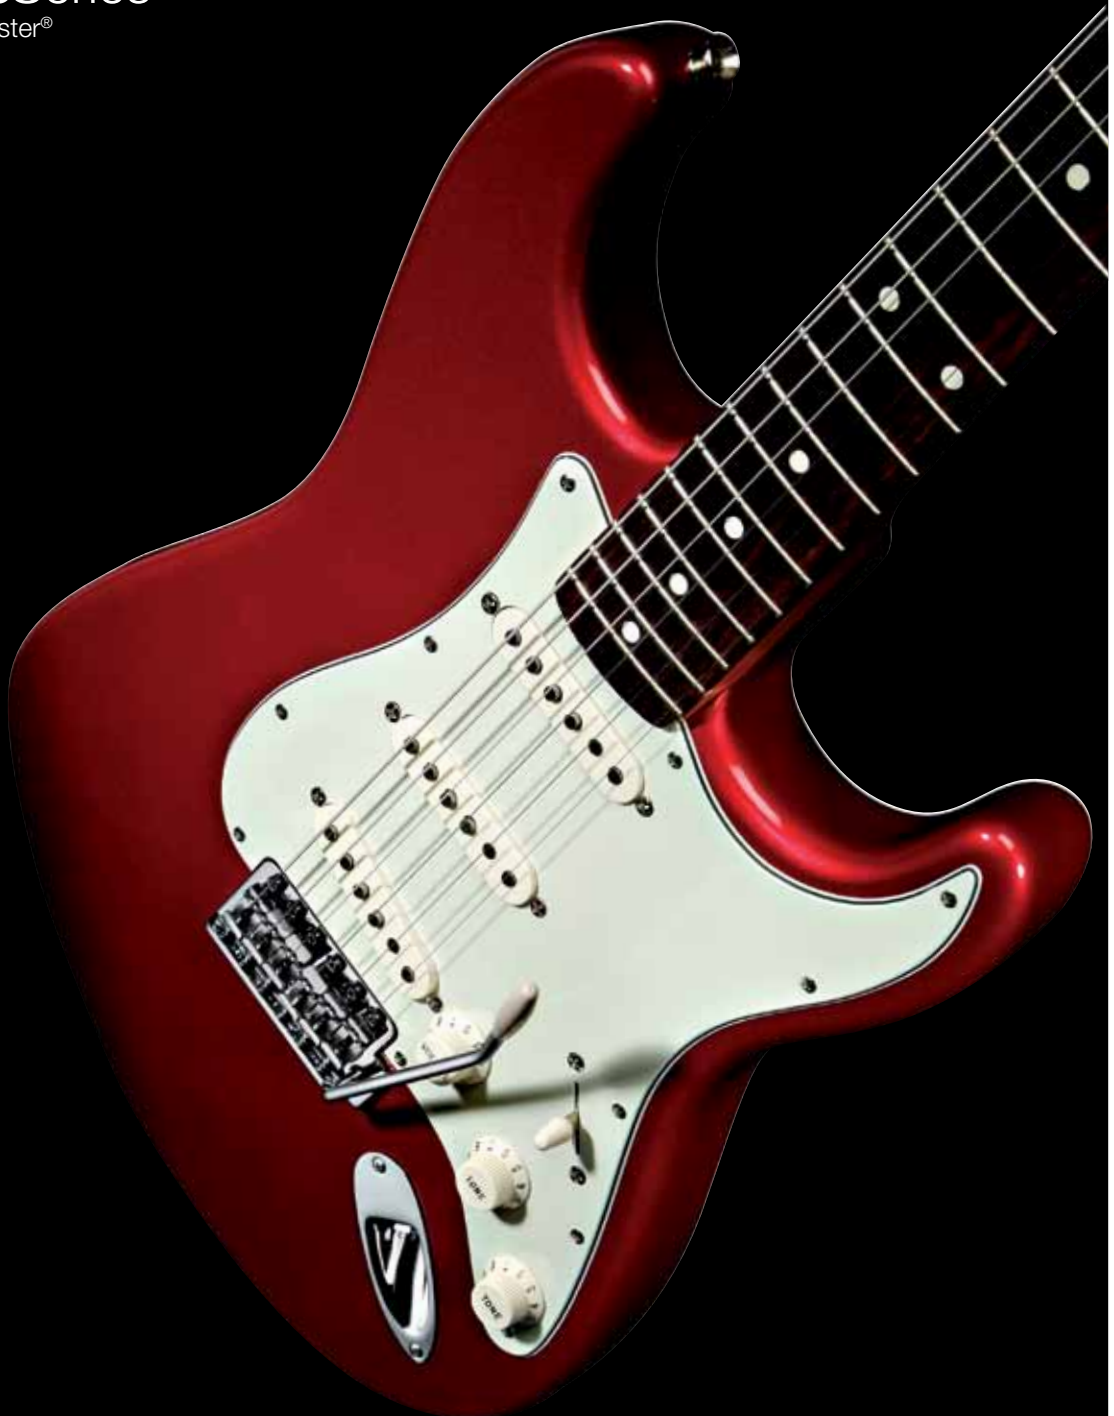

ClassicSeries

'60s Stratocaster®

I listini sono comprensivi dell'iva al 20%: dal 17/09/2011 l'iva sarà del 21%.

Prezzi e specifiche sono soggetti a variazioni senza preavviso.